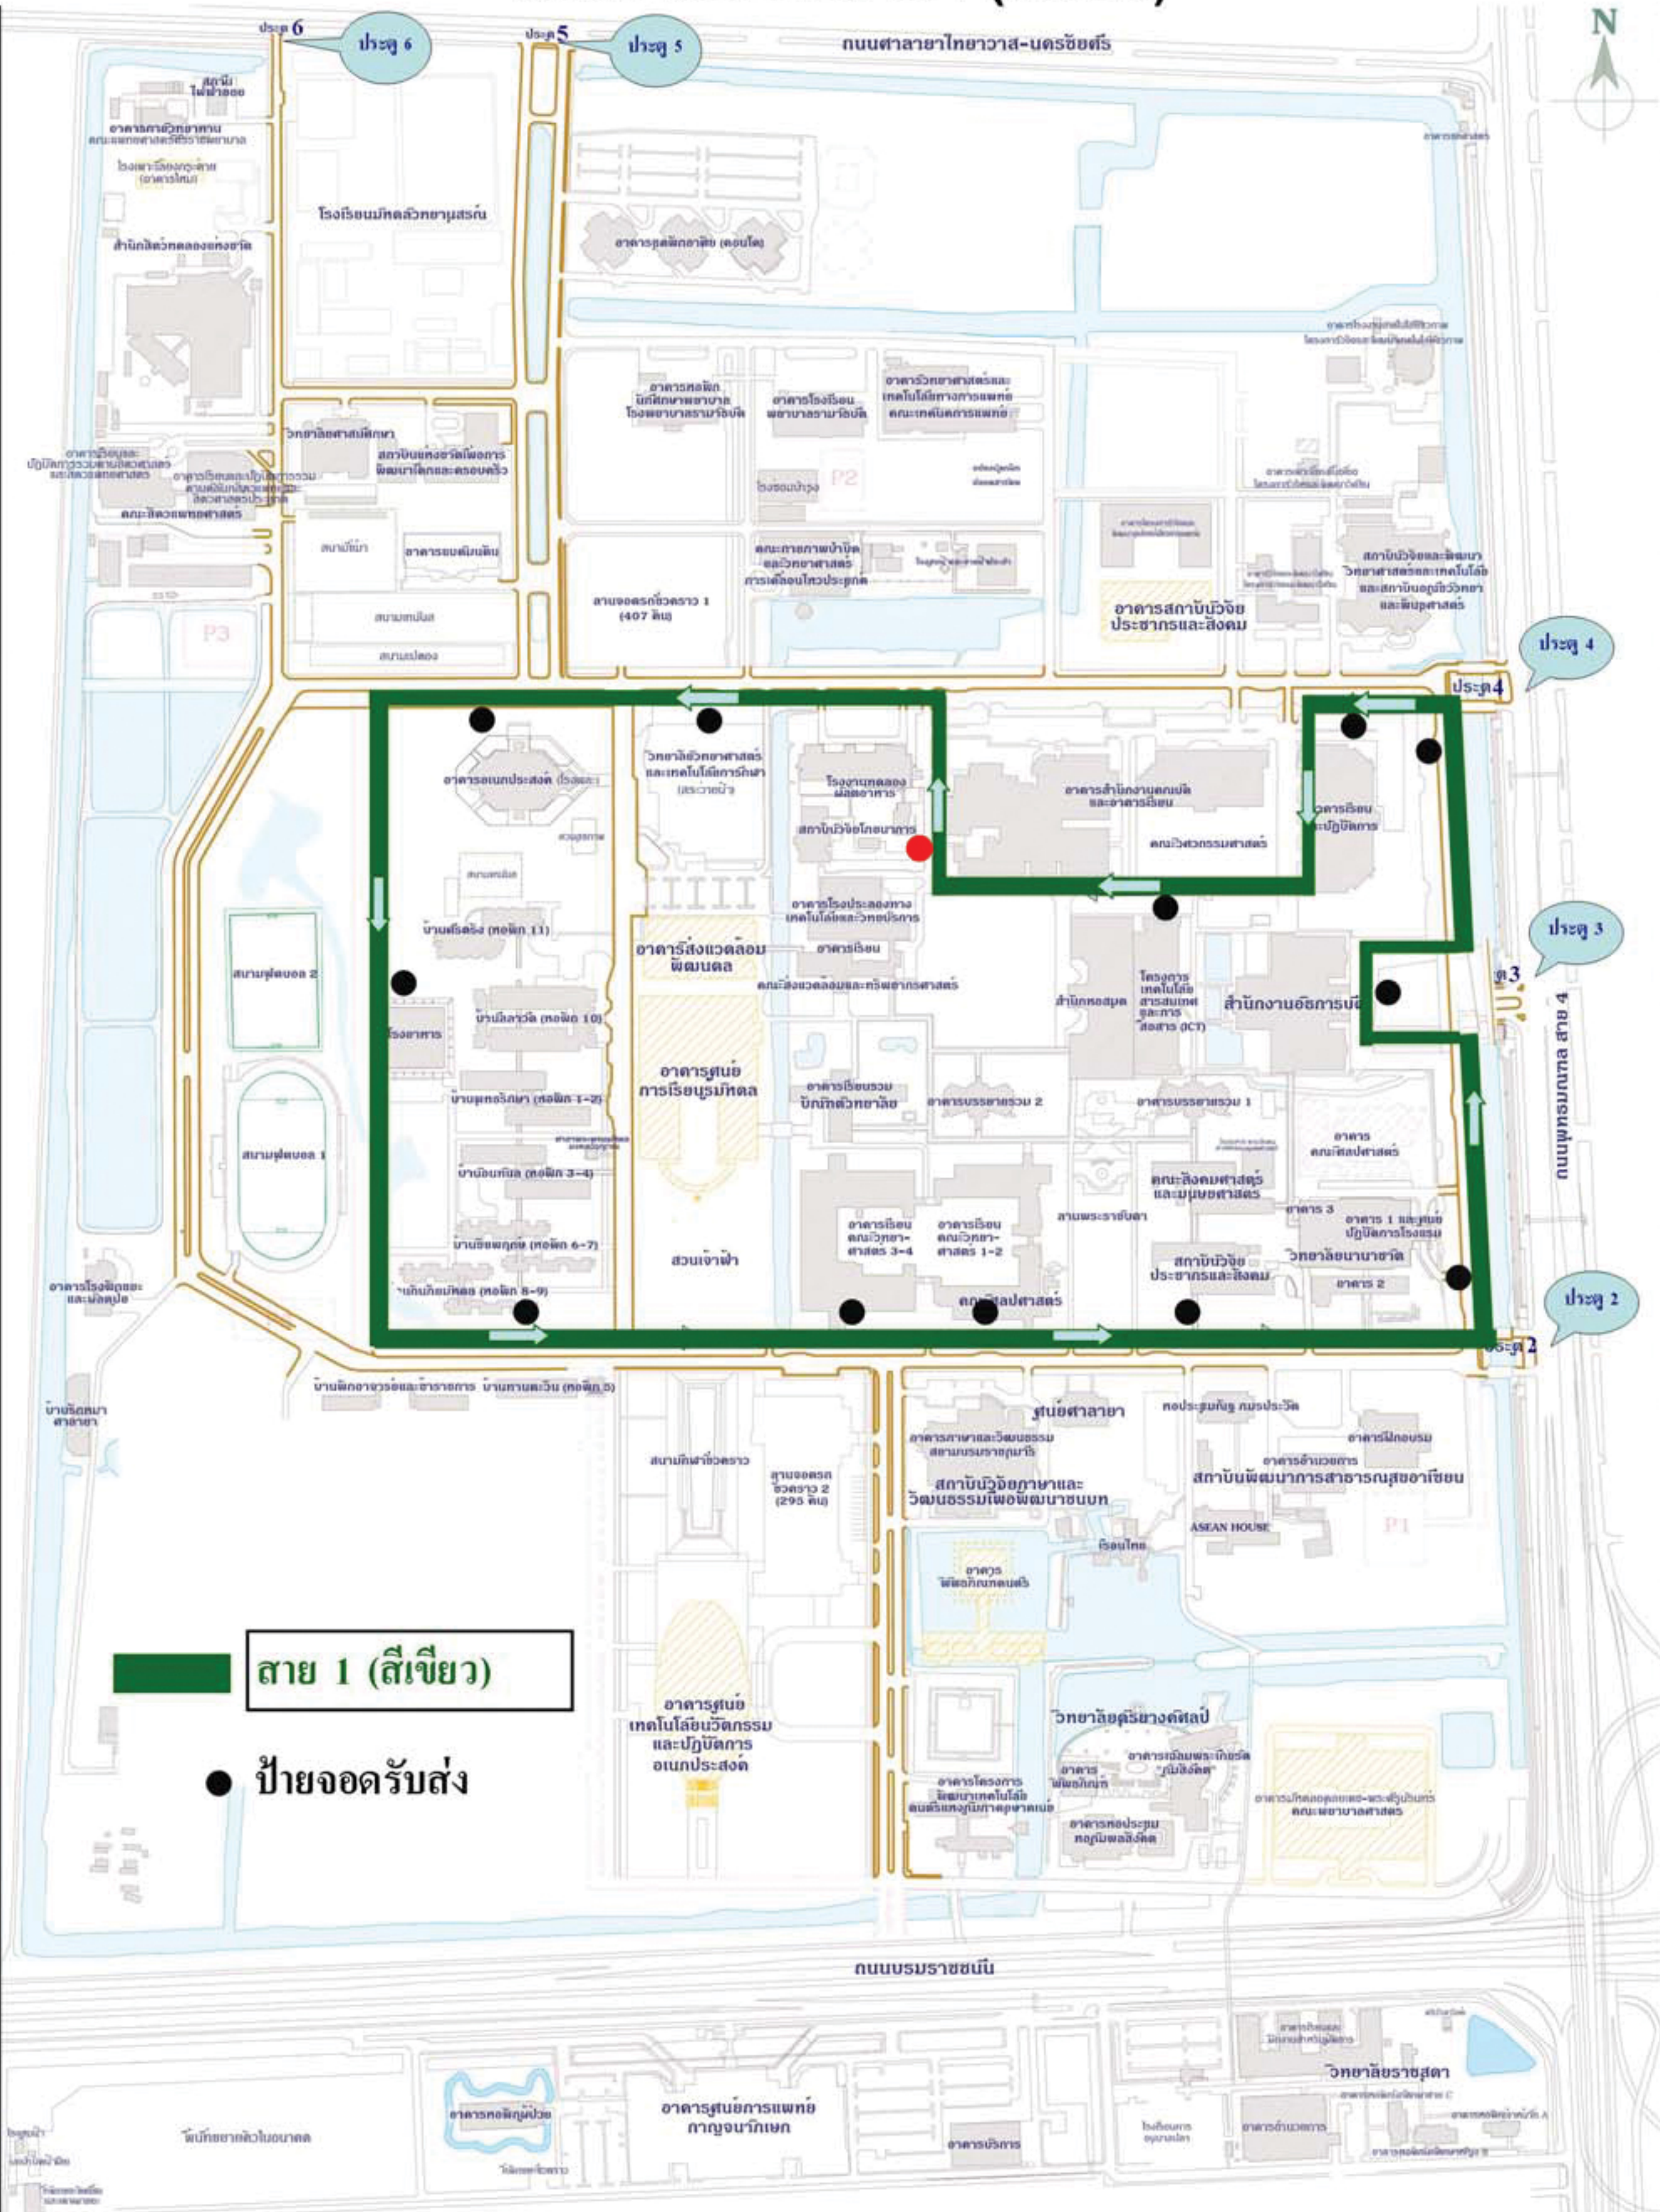

เส้นทางรถรางสาย 1 (สีเขียว)

สาย 1 (สีเขียว)

● ป้ายจอดรับส่ง

ถนนบรมราชชนนี

ถนนพหลโยธิน สาย 4

ประตู 4

ประตู 3

ประตู 2

ประตู 5

ประตู 6

ถนนศาลาไทยवास-นครชัยศรี

พื้นที่อาคารชั่วคราว

อาคารศูนย์การแพทย์กาญจนาภิเษก

วิทยาลัยราชสุดา